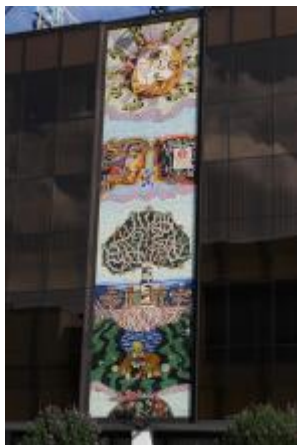

FOTODOKUMENTACE AKTUÁLNÍHO STAVU

6/2017

6/2017

6/2017

6/2017

6/2017

6/2017

TEXT HESLA

Dílo Josefa Lieslera, který ve stejné době pro Zlín pracoval i na dalších zakázkách, např. na mozaice pro základní školu na sídlišti Jižní svahy (ul. Luční), která využívá obdobný motiv stromu.

PRAMENY

Krajská galerie výtvarných umění Zlín, album fotografií *Výtvarné dílo v architektuře*, Svaz architektů ČSR organizace Gottwaldov, ČFVU Dílo, MěNV Gottwaldov, výstava v kabinetu architektury Náměstí míru Gottwaldov, duben červen 1982, uloženo v knihovně instituce.

Krajská galerie výtvarného umění ve Zlíně, fond: Kartotéka Díla Gottwaldov (Zlín), uložena v knihovně instituce.

LITERATURA

Spolupráce výtvarníka s architektem, přehled prací za rok 1978. Praha: Dílo, podnik Českého fondu výtvarných umění, 1978, s. 129.

WICHEREK, Jaroslav, RUSZELÁK, Josef a PLEŠÁK, Miroslav. *Gottwaldov*. Brno: Blok, 1980, nestr.

Památkový katalog [online]. Národní památkový ústav ©2015 [cit. 27. 11. 2019]. Dostupné z <https://www.pamatkovykatalog.cz/pravni-ochrana/zlin-84561>

ARCHIVNÍ FOTODOKUMENTACE